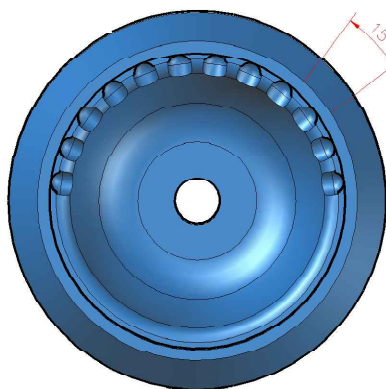

TAMAÑO PEQUEÑO / COCTAIL
25 - 60 grs

TAMAÑO MEDIANO
50 - 100 grs

TAMAÑO MEDIO/GRANDE
80 - 130 grs

TAMAÑO GRANDE
100 - 150 grs

TAMAÑO EXTRAGRANDE
120 - 180 grs

MOLDE #70
Ranuras = 11, Ang. °16

MOLDE #90
Ranuras = 13, Ang. °14

MOLDE #110
Ranuras = 15, Ang. °12

MOLDE #130
Ranuras = 17, Ang. °10.5

MOLDE #150
Ranuras = 19, Ang. °9.5

MOLDE #80
Ranuras = 12, Ang. °15

MOLDE #100
Ranuras = 14, Ang. °12

MOLDE #120
Ranuras = 16, Ang. °11

MOLDE #140
Ranuras = 18, Ang. °10

MOLDE #190
Ranuras = 22, Ang. °8