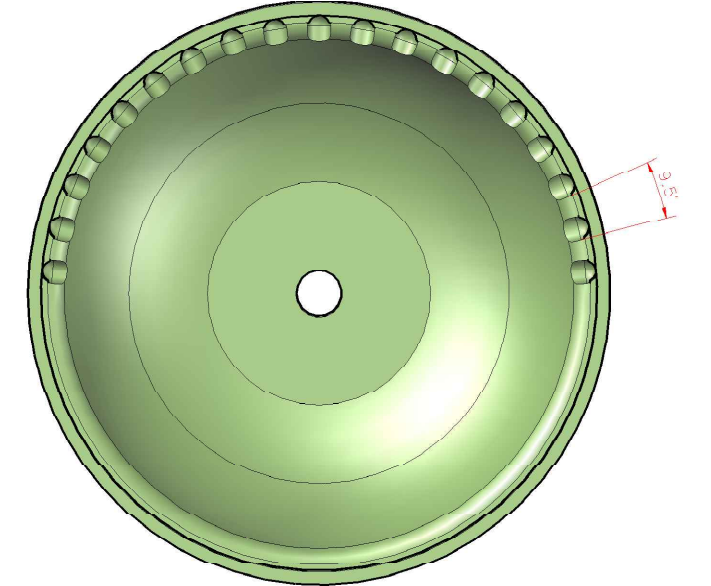

TAMAÑO PEQUEÑO / COCTAIL
25 - 60 grs

TAMAÑO MEDIANO
50 - 100 grs

TAMAÑO MEDIO/GRANDE
80 - 130 grs

TAMAÑO GRANDE
100 - 150 grs

TAMAÑO EXTRAGRANDE
120 - 180 grs

MOLDE #70
Ranuras = 11, Ang. °16

MOLDE #90
Ranuras = 13, Ang. °14

MOLDE #110
Ranuras = 15, Ang. °12

MOLDE #130
Ranuras = 17, Ang. °10.5

MOLDE #150
Ranuras = 19, Ang. °9.5

MOLDE #80
Ranuras = 12, Ang. °15

MOLDE #100
Ranuras = 14, Ang. °12

MOLDE #120
Ranuras = 16, Ang. °11

MOLDE #140
Ranuras = 18, Ang. °10

MOLDE #190
Ranuras = 22, Ang. °8