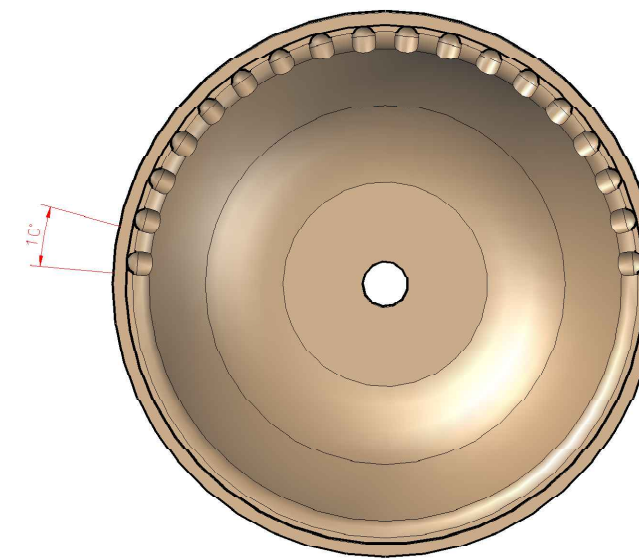

TAMAÑO PEQUEÑO / COCTAIL
25 - 60 grs

TAMAÑO MEDIANO
50 - 100 grs

TAMAÑO MEDIO/GRANDE
80 - 130 grs

TAMAÑO GRANDE
100 - 150 grs

TAMAÑO EXTRAGRANDE
120 - 180 grs

MOLDE #70
Ranuras = 11, Ang. °16

MOLDE #90
Ranuras = 13, Ang. °14

MOLDE #110
Ranuras = 15, Ang. °12

MOLDE #130
Ranuras = 17, Ang. °10.5

MOLDE #150
Ranuras = 19, Ang. °9.5

MOLDE #80
Ranuras = 12, Ang. °15

MOLDE #100
Ranuras = 14, Ang. °12

MOLDE #120
Ranuras = 16, Ang. °11

MOLDE #140
Ranuras = 18, Ang. °10

MOLDE #190
Ranuras = 22, Ang. °8