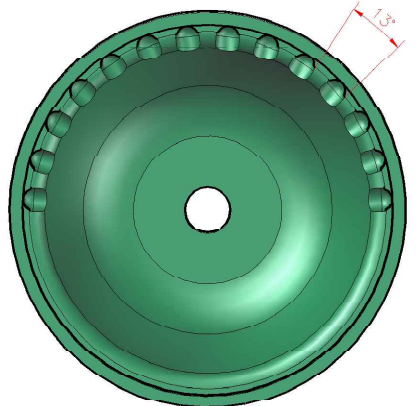

TAMAÑO PEQUEÑO / COCTAIL
25 - 60 grs

TAMAÑO MEDIANO
50 - 100 grs

TAMAÑO MEDIO/GRANDE
80 - 130 grs

TAMAÑO GRANDE
100 - 150 grs

TAMAÑO EXTRAGRANDE
120 - 180 grs

MOLDE #70
Ranuras = 11, Ang. °16

MOLDE #90
Ranuras = 13, Ang. °14

MOLDE #110
Ranuras = 15, Ang. °12

MOLDE #130
Ranuras = 17, Ang. °10.5

MOLDE #150
Ranuras = 19, Ang. °9.5

MOLDE #80
Ranuras = 12, Ang. °15

MOLDE #100
Ranuras = 14, Ang. °12

MOLDE #120
Ranuras = 16, Ang. °11

MOLDE #140
Ranuras = 18, Ang. °10

MOLDE #190
Ranuras = 22, Ang. °8