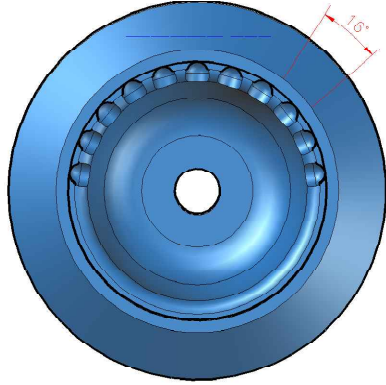

TAMAÑO PEQUEÑO / COCTAIL
25 - 60 grs

TAMAÑO MEDIANO
50 - 100 grs

TAMAÑO MEDIO/GRANDE
80 - 130 grs

TAMAÑO GRANDE
100 - 150 grs

TAMAÑO EXTRAGRANDE
120 - 180 grs

MOLDE #70
Ranuras = 11, Ang. °16

MOLDE #90
Ranuras = 13, Ang. °14

MOLDE #110
Ranuras = 15, Ang. °12

MOLDE #130
Ranuras = 17, Ang. °10.5

MOLDE #150
Ranuras = 19, Ang. °9.5

MOLDE #80
Ranuras = 12, Ang. °15

MOLDE #100
Ranuras = 14, Ang. °12

MOLDE #120
Ranuras = 16, Ang. °11

MOLDE #140
Ranuras = 18, Ang. °10

MOLDE #190
Ranuras = 22, Ang. °8