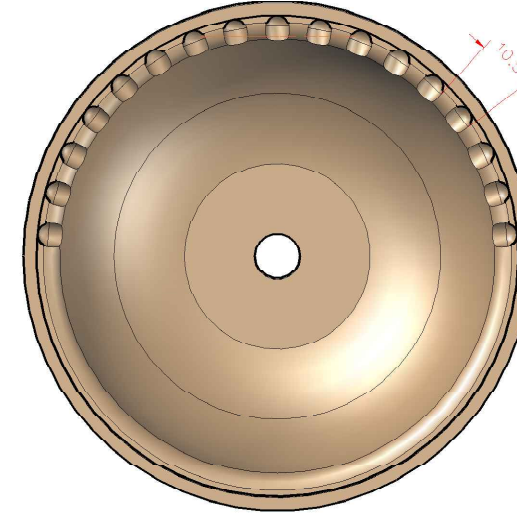

TAMAÑO PEQUEÑO / COCTAIL
25 - 60 grs

TAMAÑO MEDIANO
50 - 100 grs

TAMAÑO MEDIO/GRANDE
80 - 130 grs

TAMAÑO GRANDE
100 - 150 grs

TAMAÑO EXTRAGRANDE
120 - 180 grs

MOLDE #70
Ranuras = 11, Ang. °16

MOLDE #90
Ranuras = 13, Ang. °14

MOLDE #110
Ranuras = 15, Ang. °12

MOLDE #130
Ranuras = 17, Ang. °10.5

MOLDE #150
Ranuras = 19, Ang. °9.5

MOLDE #80
Ranuras = 12, Ang. °15

MOLDE #100
Ranuras = 14, Ang. °12

MOLDE #120
Ranuras = 16, Ang. °11

MOLDE #140
Ranuras = 18, Ang. °10

MOLDE #190
Ranuras = 22, Ang. °8