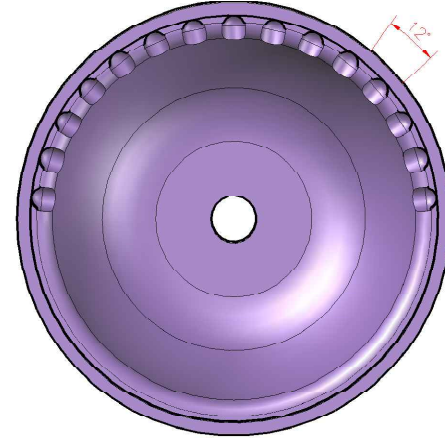

TAMAÑO PEQUEÑO / COCTAIL
25 - 60 grs

TAMAÑO MEDIANO
50 - 100 grs

TAMAÑO MEDIO/GRANDE
80 - 130 grs

TAMAÑO GRANDE
100 - 150 grs

TAMAÑO EXTRAGRANDE
120 - 180 grs

MOLDE #70
Ranuras = 11, Ang. °16

MOLDE #90
Ranuras = 13, Ang. °14

MOLDE #110
Ranuras = 15, Ang. °12

MOLDE #130
Ranuras = 17, Ang. °10.5

MOLDE #150
Ranuras = 19, Ang. °9.5

MOLDE #80
Ranuras = 12, Ang. °15

MOLDE #100
Ranuras = 14, Ang. °12

MOLDE #120
Ranuras = 16, Ang. °11

MOLDE #140
Ranuras = 18, Ang. °10

MOLDE #190
Ranuras = 22, Ang. °8