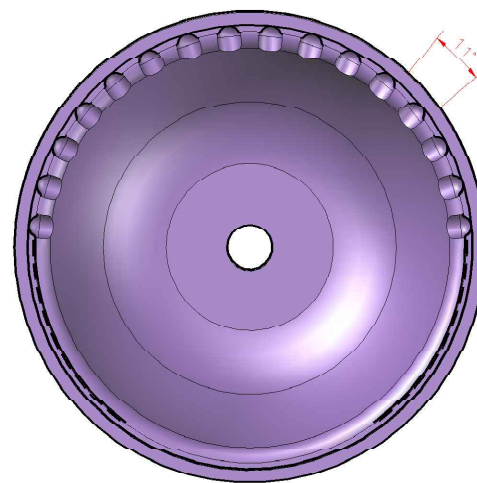

TAMAÑO PEQUEÑO / COCTAIL
25 - 60 grs

TAMAÑO MEDIANO
50 - 100 grs

TAMAÑO MEDIO/GRANDE
80 - 130 grs

TAMAÑO GRANDE
100 - 150 grs

TAMAÑO EXTRAGRANDE
120 - 180 grs

MOLDE #70
Ranuras = 11, Ang. °16

MOLDE #90
Ranuras = 13, Ang. °14

MOLDE #110
Ranuras = 15, Ang. °12

MOLDE #130
Ranuras = 17, Ang. °10.5

MOLDE #150
Ranuras = 19, Ang. °9.5

MOLDE #80
Ranuras = 12, Ang. °15

MOLDE #100
Ranuras = 14, Ang. °12

MOLDE #120
Ranuras = 16, Ang. °11

MOLDE #140
Ranuras = 18, Ang. °10

MOLDE #190
Ranuras = 22, Ang. °8