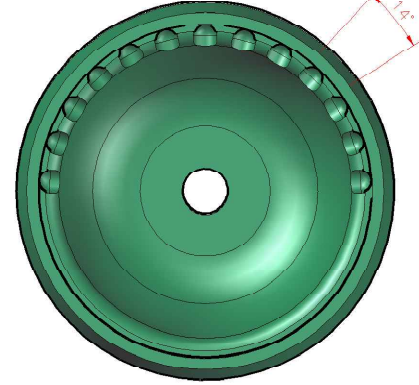

TAMAÑO PEQUEÑO / COCTAIL
25 - 60 grs

TAMAÑO MEDIANO
50 - 100 grs

TAMAÑO MEDIO/GRANDE
80 - 130 grs

TAMAÑO GRANDE
100 - 150 grs

TAMAÑO EXTRAGRANDE
120 - 180 grs

MOLDE #70
Ranuras = 11, Ang. °16

MOLDE #90
Ranuras = 13, Ang. °14

MOLDE #110
Ranuras = 15, Ang. °12

MOLDE #130
Ranuras = 17, Ang. °10.5

MOLDE #150
Ranuras = 19, Ang. °9.5

MOLDE #80
Ranuras = 12, Ang. °15

MOLDE #100
Ranuras = 14, Ang. °12

MOLDE #120
Ranuras = 16, Ang. °11

MOLDE #140
Ranuras = 18, Ang. °10

MOLDE #190
Ranuras = 22, Ang. °8